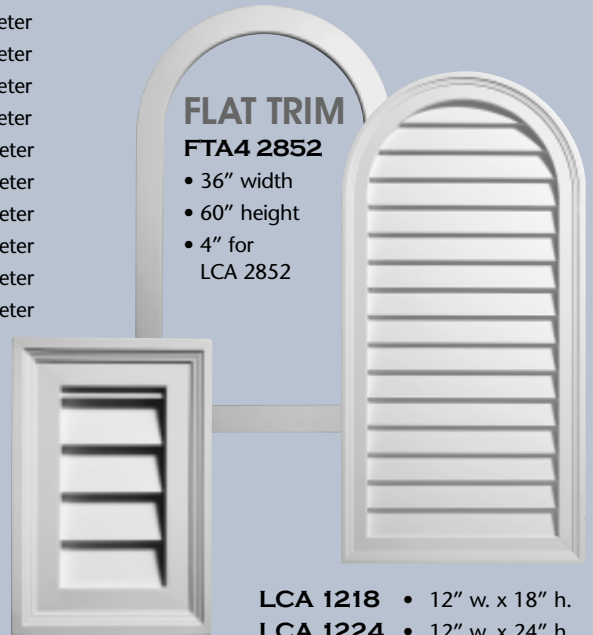

- LCRT 912**
• 9" w. x 12" h.
- LCRT 1030**
• 10" w. x 30" h.
- LCRT 1218**
• 12" w. x 18" h.
- LCRT 1224**
• 12" w. x 24" h.
- LCRT 1530**
• 15" w. x 30" h.
- LCRT 1624**
• 16" w. x 24" h.
- LCRT 1636**
• 16" w. x 36" h.
- LCRT 1830**
• 18" w. x 30" h.
- LCRT 1866**
• 18" w. x 66" h.

- LCO 19** • 19" w. x 19" h.
- LCO 22** • 22" w. x 22" h.
- LCO 28** • 28" w. x 28" h.

K 2704 can be added to louvre brickmould.

LCRT 2732 • 27" w. x 32" h. **LCRT 4045** • 40" w. x 45" h. with Flat Board Brickmould

FLAT TRIM

FTA4 2852

- 36" width
- 60" height
- 4" for LCA 2852

- LCRT 1872**
• 18" w. x 72" h.
- LCRT 2260**
• 22" w. x 60" h.
- LCRT 2428**
• 24" w. x 28" h.
- LCRT 2430**
• 24" w. x 30" h.
- LCRT 2436**
• 24" w. x 36" h.

- LCA 1218** • 12" w. x 18" h.
- LCA 1224** • 12" w. x 24" h.
- LCA 1824** • 18" w. x 24" h.
- LCA 1826** • 18" w. x 26" h.
- LCA 1828** • 18" w. x 28" h.
- LCA 1836** • 18" w. x 36" h.
- LCA 1855** • 18" w. x 55" h.
- LCA 1928** • 19" w. x 28" h.
- LCA 2232** • 22" w. x 32" h.
- LCA 2843** • 28" w. x 43" h.
- LCA 2852** • 28" w. x 52" h.
- LCA 3042** • 30" w. x 42" h.
- LCA 4284** • 42" w. x 84" h.
- LCA 7920** • 79" w. x 20" h.